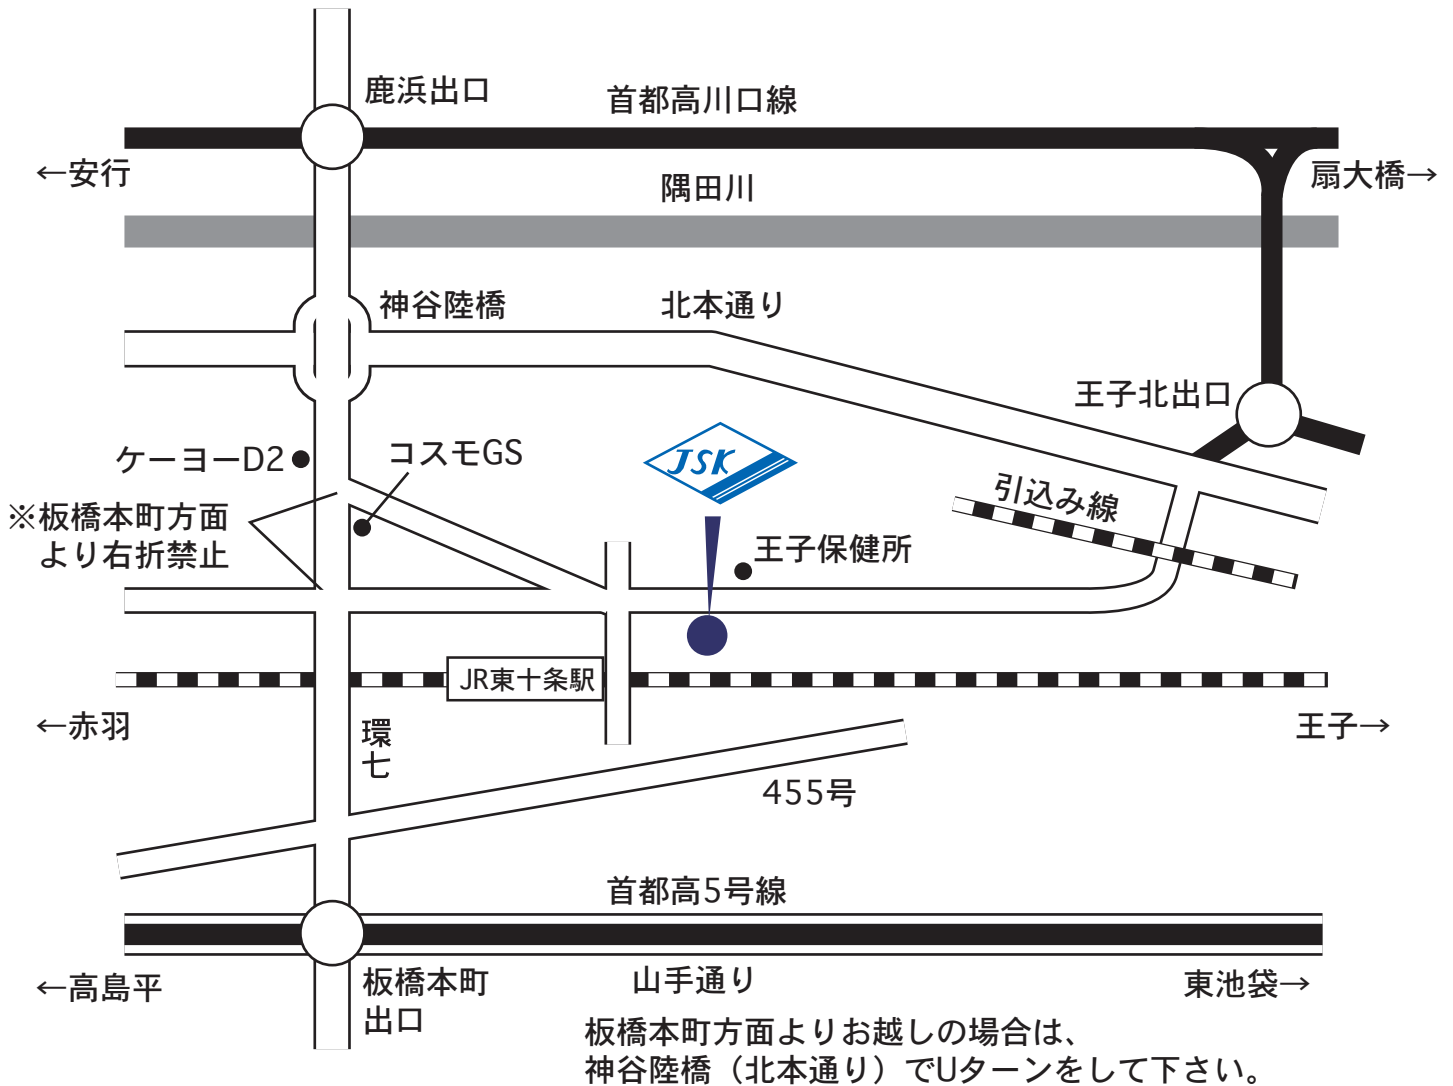

会社地図

JR東十条駅南口より徒歩3分

東京メトロ南北線王子神谷駅より徒歩12分

城北紙器梱包株式会社
 東京都北区東十条2-5-14
 TEL/03-3912-7316