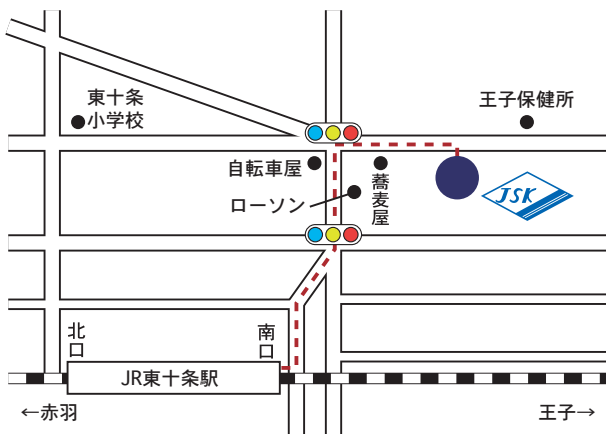

会社地図

JR東十条駅南口より徒歩3分

東京メトロ南北線王子神谷駅より徒歩12分

城北紙器梱包株式会社
 東京都北区東十条2-5-14
 TEL/03-3912-7316