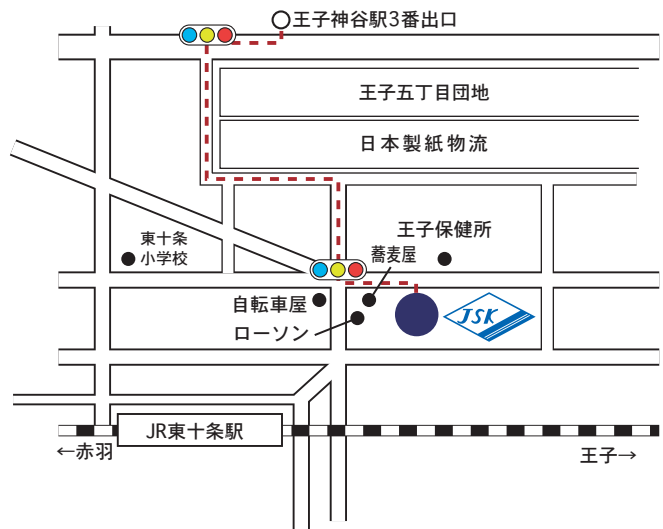

会社地図

JR東十条駅南口より徒歩3分

東京メトロ南北線王子神谷駅より徒歩12分

城北紙器梱包株式会社
 東京都北区東十条2-5-14
 TEL/03-3912-7316